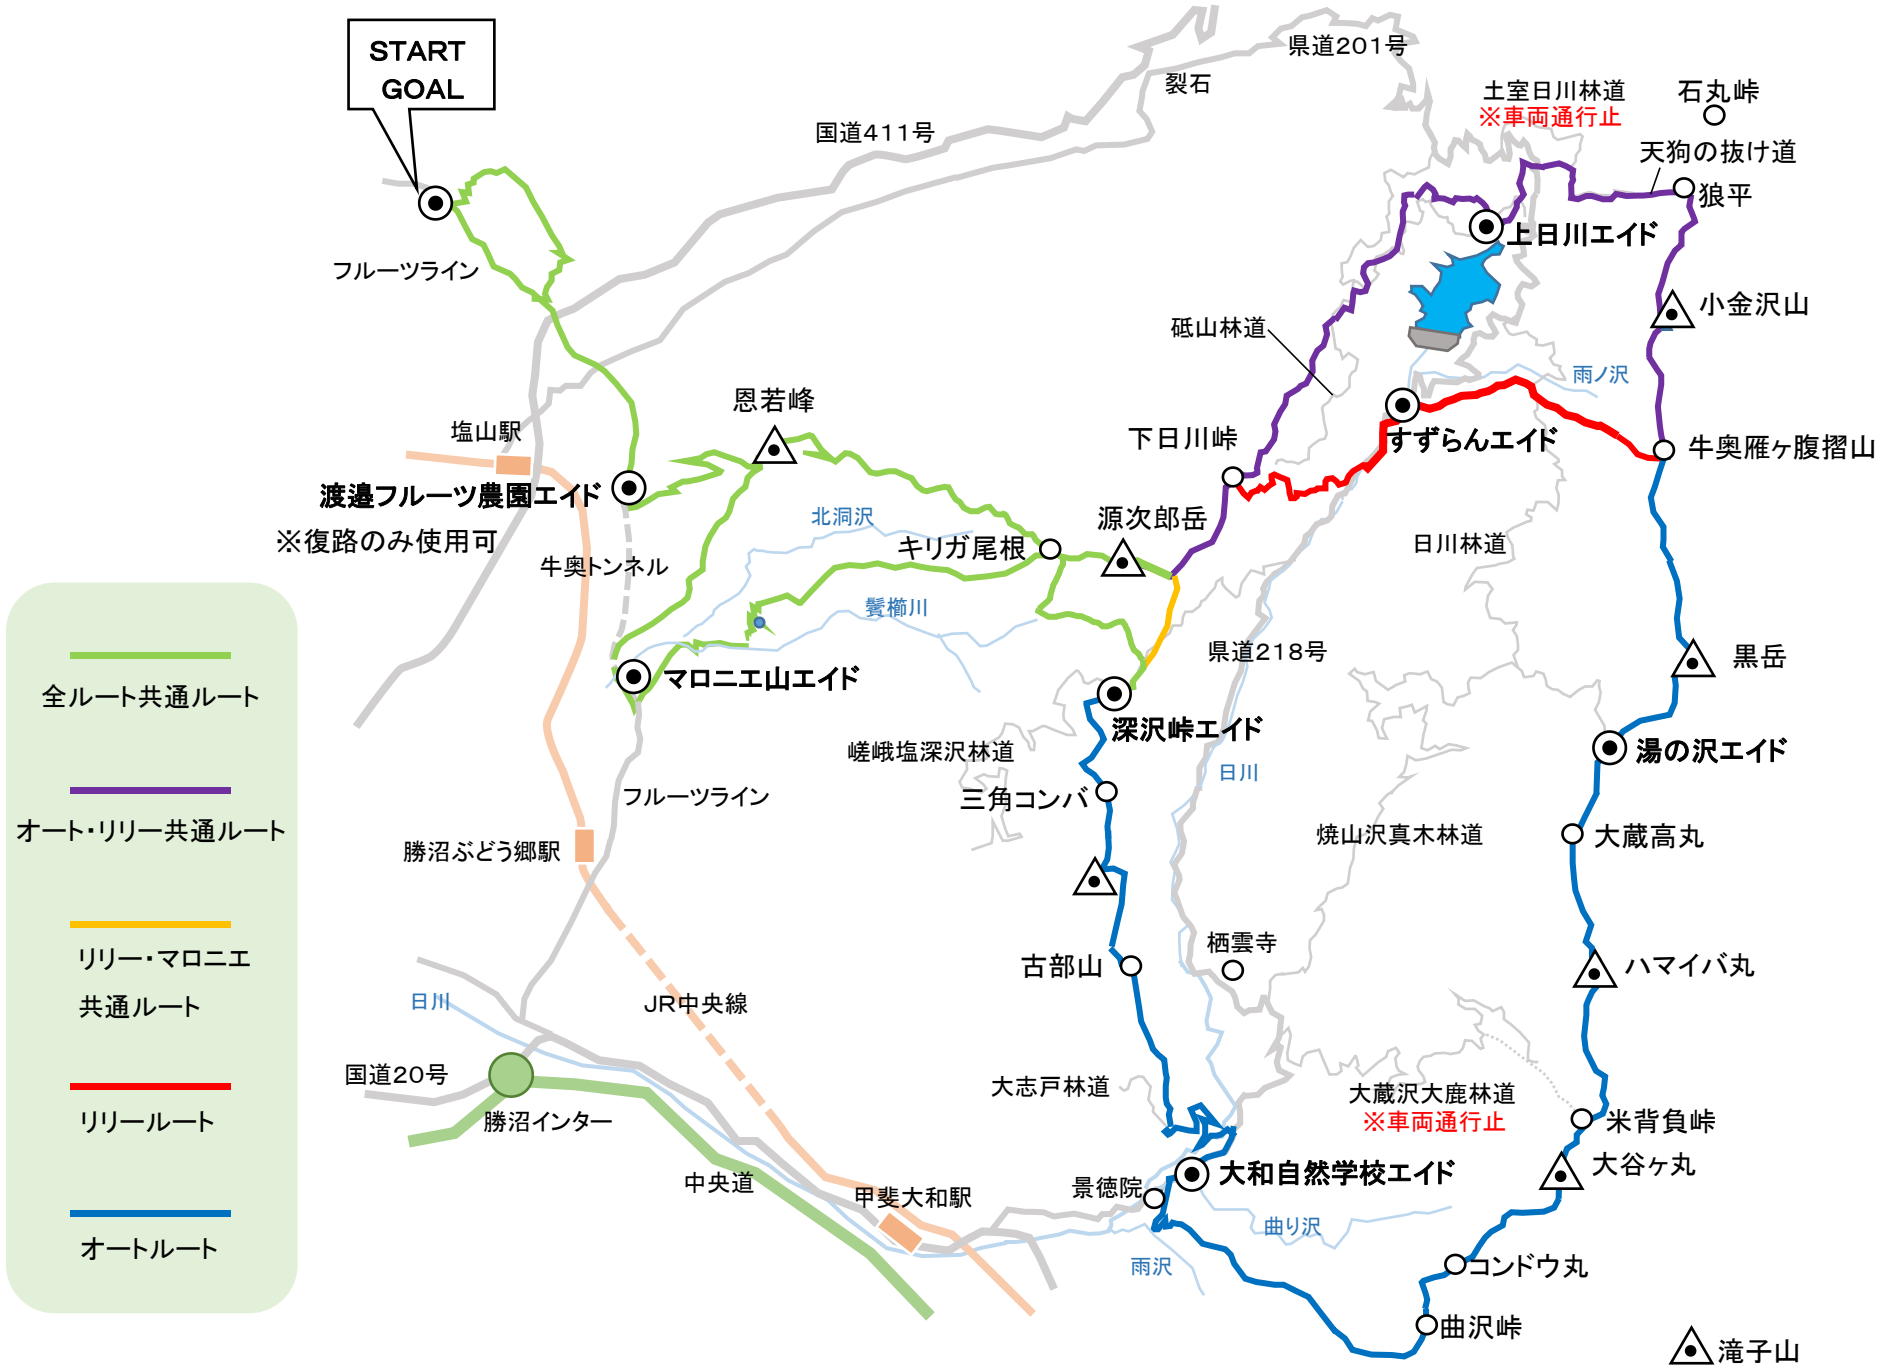

第6回 甲州アルプスオートルートチャレンジコースマップ

——— 全ルート共通ルート
——— オート・リリー共通ルート
——— リリー・マロニエ共通ルート
——— リリールート
——— オートルート